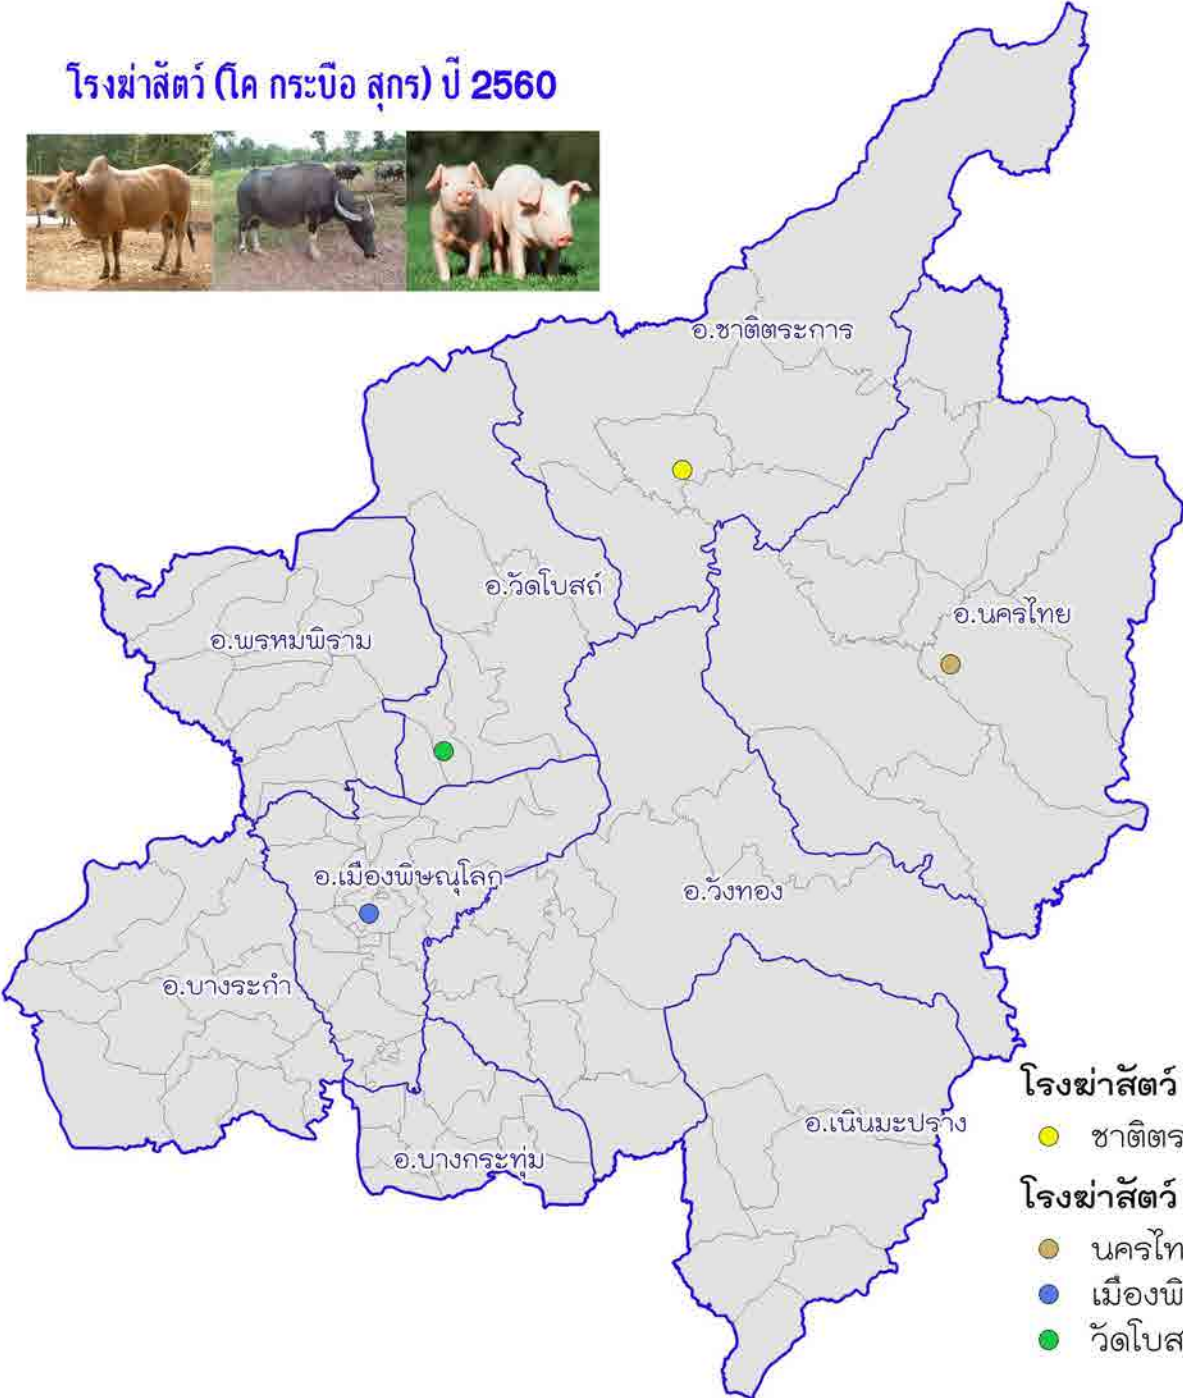

โรงฆ่าสัตว์ (โค กระบือ สุกร) ปี 2560

โรงฆ่าสัตว์ โค [1]

● ชาติตระการ [1]

โรงฆ่าสัตว์ โค/กระบือ/สุกร [3]

● นครไทย [1]

● เมืองพิษณุโลก [1]

● วัดโบสถ์ [1]