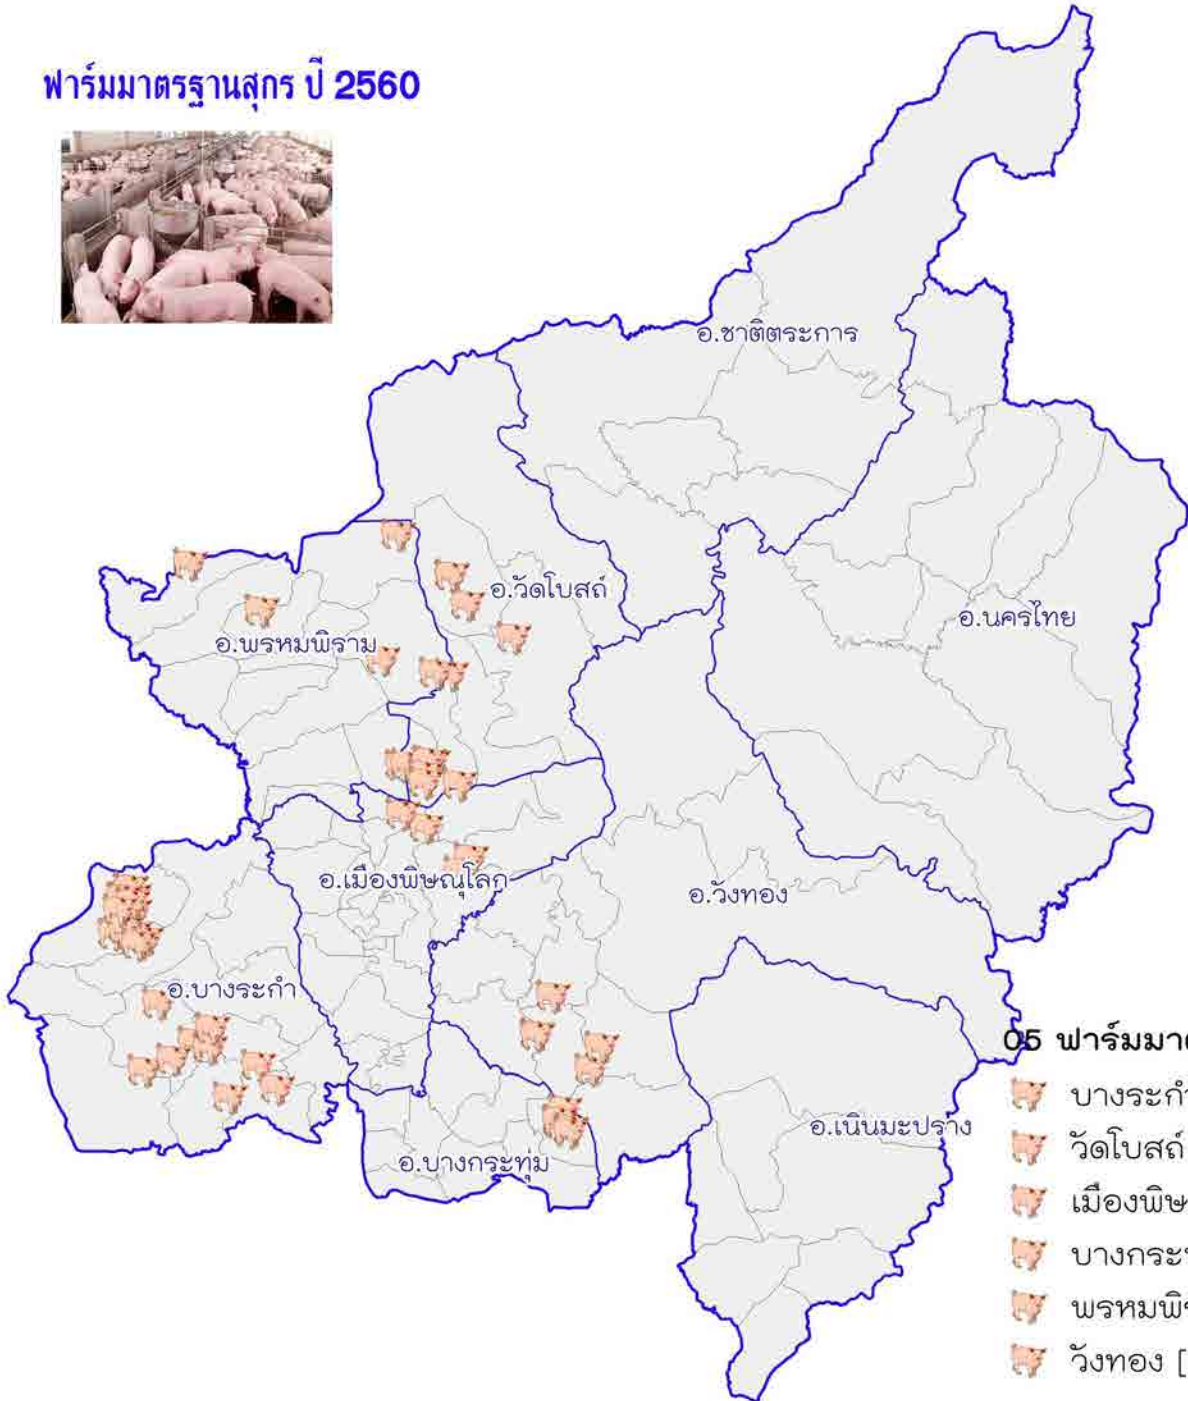

ฟาร์มมาตรฐานสุกร ปี 2560

05 ฟาร์มมาตรฐานสุกร [66]

-  บางระกำ [31]
-  วัดโบสถ์ [11]
-  เมืองพิษณุโลก [7]
-  บางกระทุ่ม [6]
-  พิจิตร [6]
-  วังทอง [5]