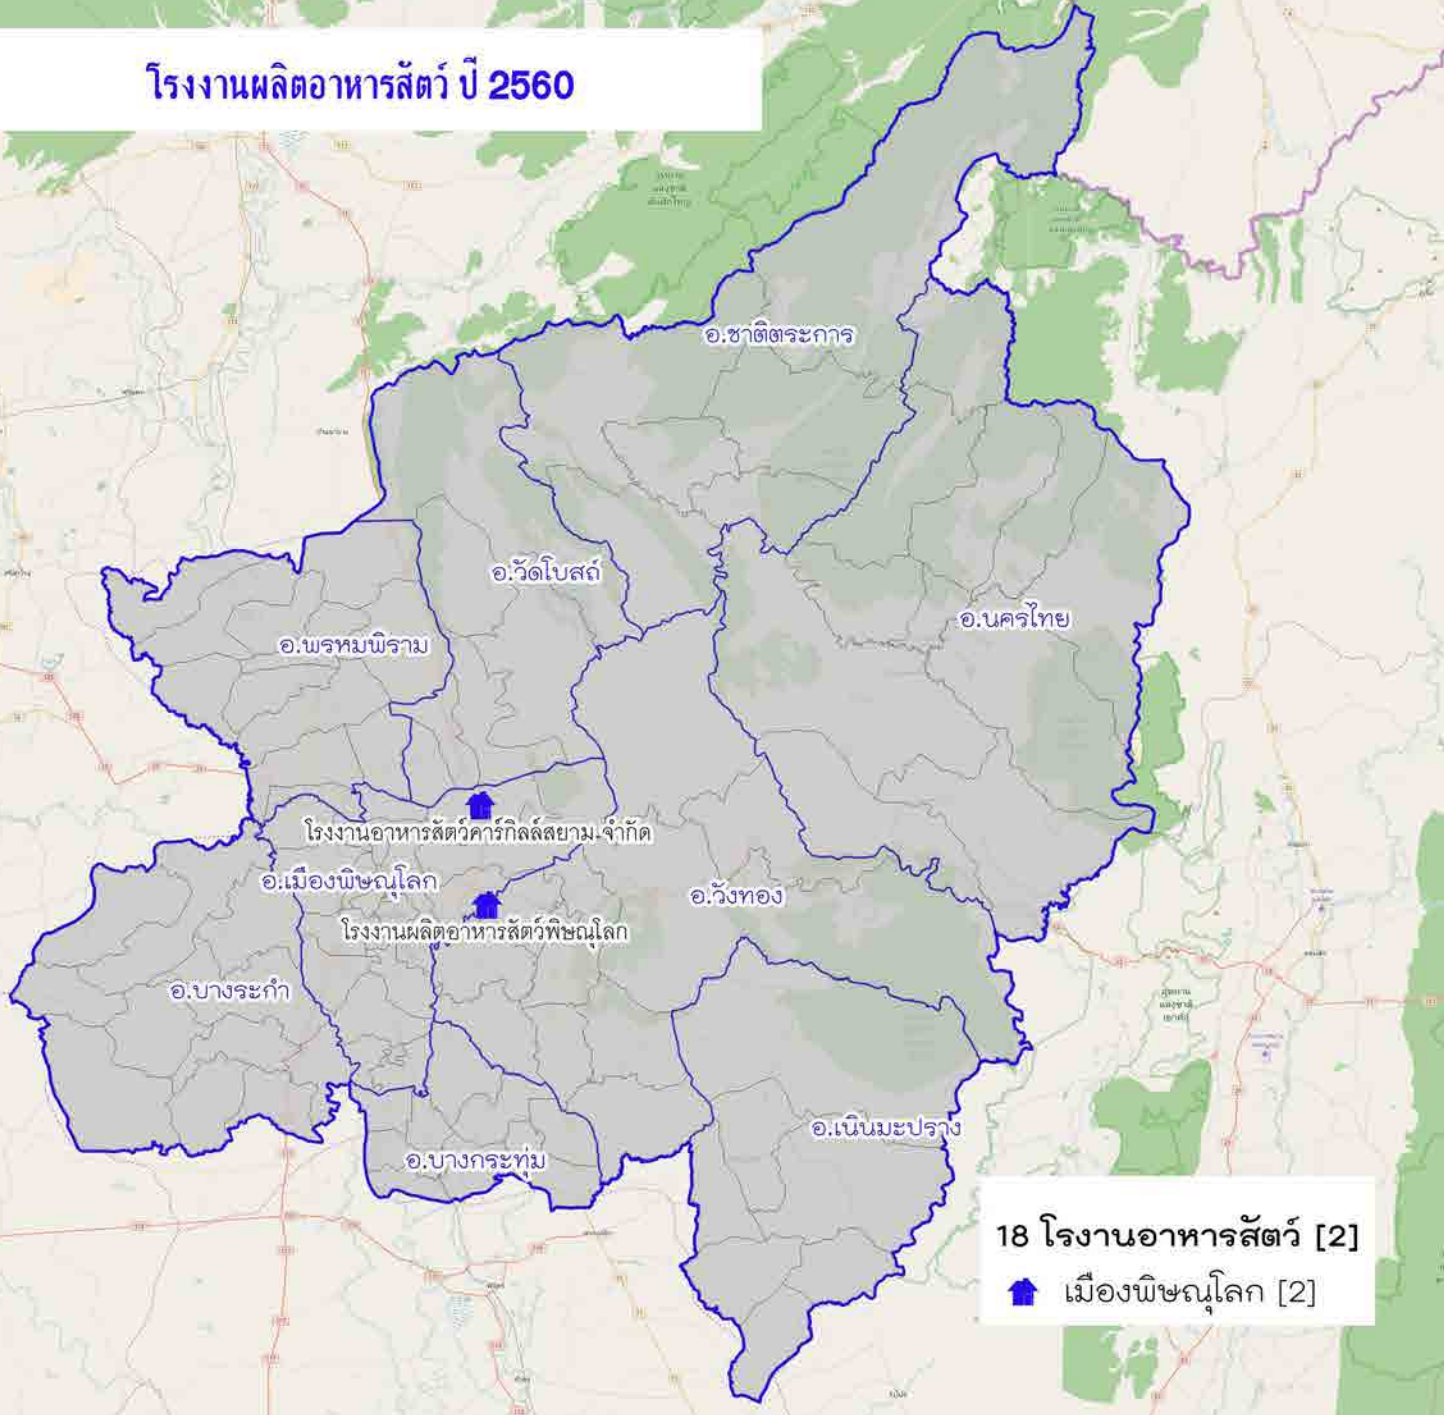

โรงงานผลิตอาหารสัตว์ ปี 2560

18 โรงงานอาหารสัตว์ [2]

🏠 เมืองพิษณุโลก [2]