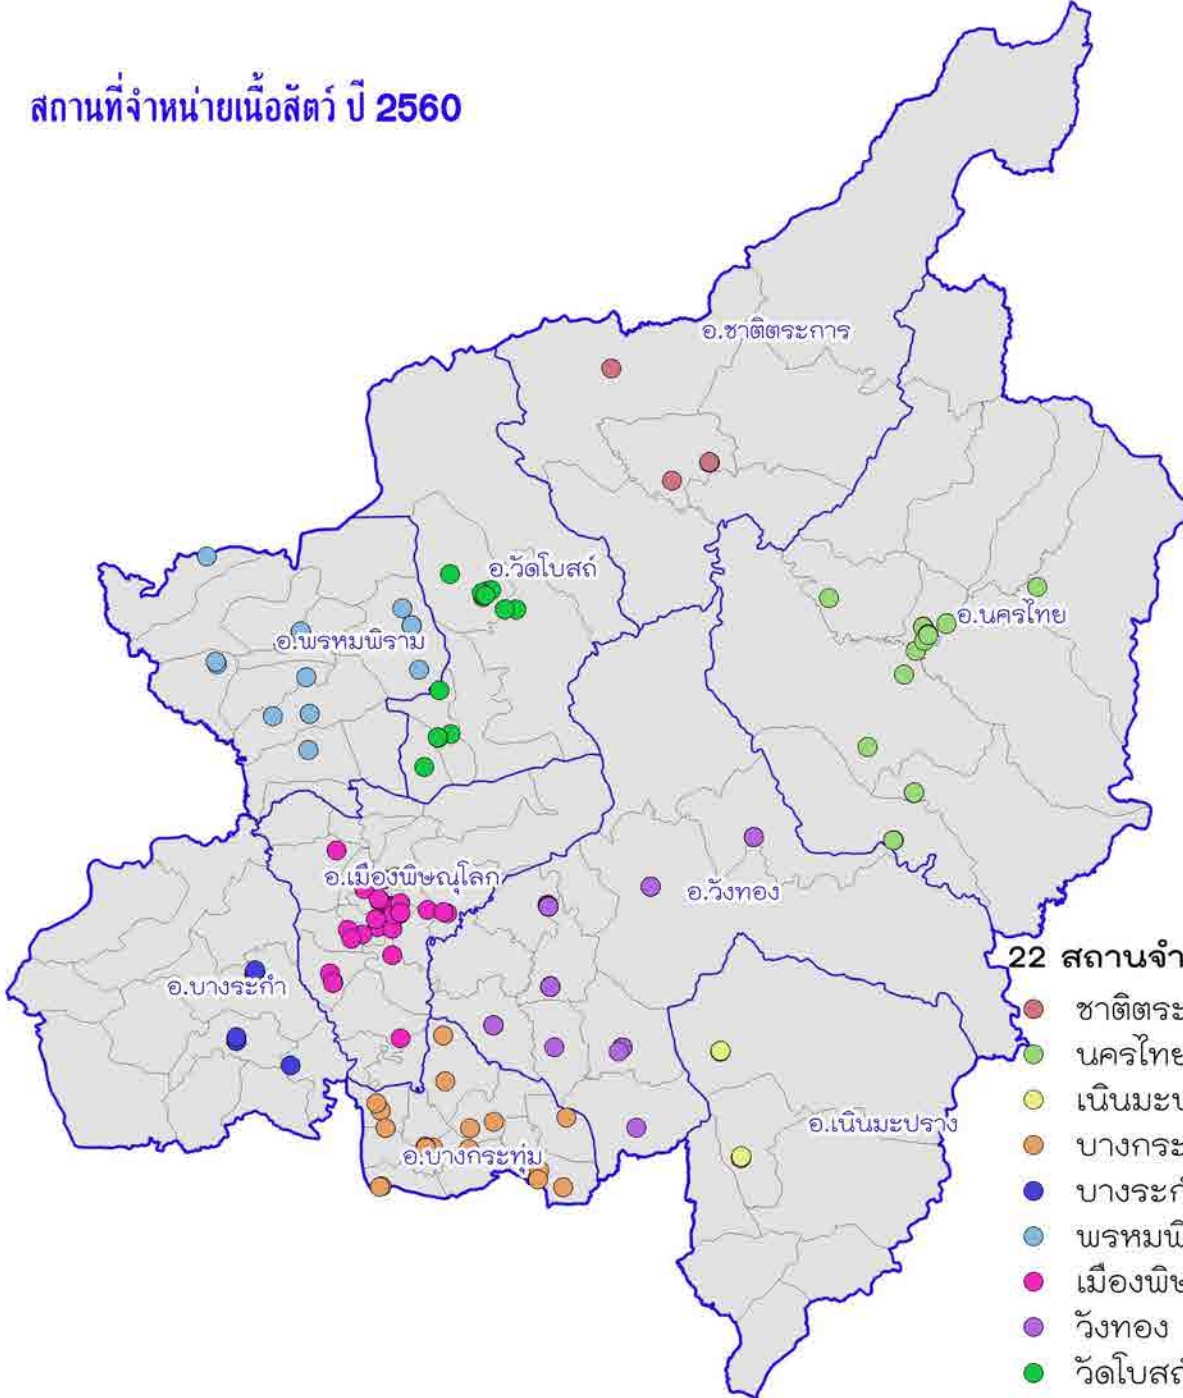

# สถานที่จำหน่ายเนื้อสัตว์ ปี 2560

## 22 สถานที่จำหน่ายเนื้อสัตว์ [305]

- ชาติตระการ [11]
- นครไทย [39]
- เนินมะปราง [14]
- บางกระทุ่ม [20]
- บางระกำ [24]
- พรหมพิราม [26]
- เมืองพิษณุโลก [97]
- วังทอง [53]
- วัดโบสถ์ [21]